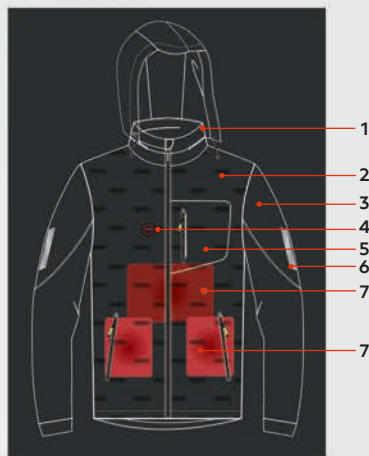

Termo

JAKNA

N

*Pomoćna baterija nije uključena

1. 1 skrivena kapuljača unutar ovratnika
2. 2 sorona® punjenje
3. 3 fleksibilni rukavi
4. 4 prekidač za kontrolu
5. 5 spoljni džepovi
6. 6 reflektivna štampa
7. 7 grejni paneli

iwami® sorona®

Intelligent warming system

Tri panela od karbonskih vlakana greju vašu centralnu telesnu regiju, sa tri prilagodljiva načina rada:

- ✓ osnovni (bela svetlost),
- ✓ srednji (narandžasta svetlost), i
- ✓ visoki (crvena svetlost)

Precizna kontrola je obezbeđena ugrađenim temperaturnim senzorom na glavnom panelu.

mAh	high mode	medium mode	low mode
5.000	2h 40min	3h 20min	4h 30min
10.000	3h 20min	4h 30min	7h 40min

Thermo Jacket / 58.117.11

JAKNA SA UGRAĐENIM GREJAČIMA

Veličine: S, M, L, XL, XXL, 3XL

Sastav: 1. lice - 100% najlon 2. postava - 100% najlon

3. punjenje: Sorona - 100% poliester

4. kragna i rukavi: 85% pamuk, 15% poliester

Pakovanje: 10/1

Preporučena štampa: sito, vez