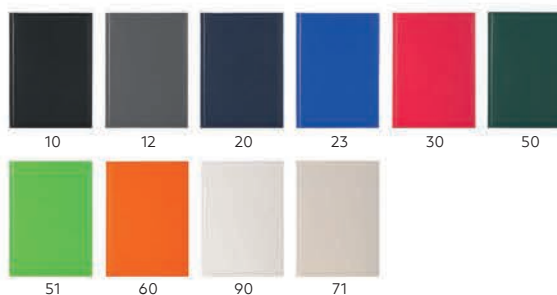

Helsinki / 60.037

ROKOVNIK B5

Knjižni blok: odštampan na belom ofsetnom 80 g/m² papiru,
224 strane sa linijama
Materijal za oblaganje korice: vinil papir
Dimenzija: 17.3 x 24.5 cm Pakovanje: 10
Preporučena štampa: sito, digitalna štampa, folija tisak