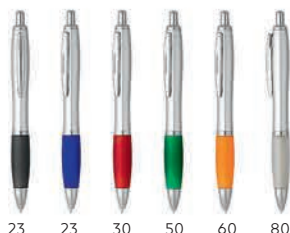

Boja mastila: plava Dimenzija: Ø 1,3 x 14 cm

Pakovanje: 1000/50 Preporučena štampa: tampon

20 30 31 51 90 60

**Balzac Pro / 10.104**

PLASTIČNA HEMIJSKA OLOVKA

Boja mastila: plava Dimenzija: Ø 1,3 x 14 cm

Pakovanje: 1000/50 Preporučena štampa: tampon