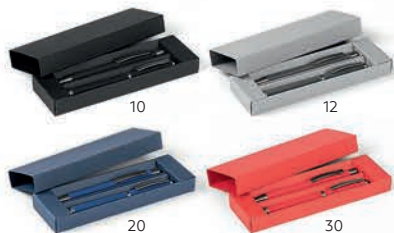

Astra Plus / 14.161

SOFT TOUCH

METALNA HEMIJSKA I ROLER OLOVKA U SETU

Boja mastila: plava
Dimenzija pakovanja: 17,5 x 5,5 x 2,5 cm
Pakovanje: 100/25/1 Preporučena štampa olovke: digitalna štampa, laserska gravura