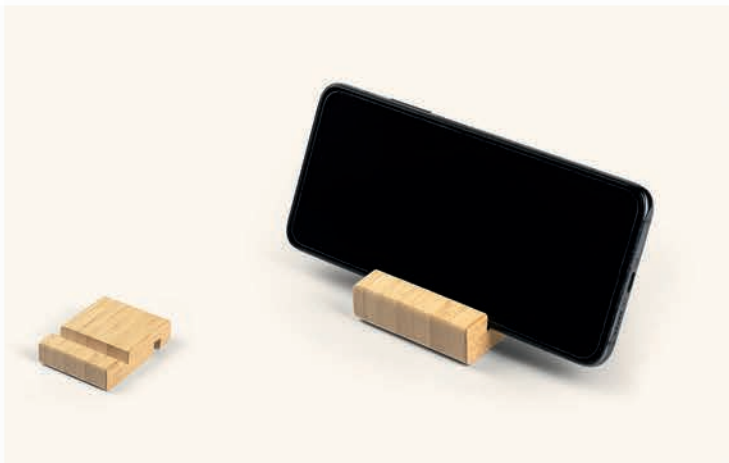

**Henry / 34.268**

DRŽAČ ZA KARTICE SA RFID ZAŠTITOM

Materijal: aluminijum Dimenzija: 11 x 7.5 x 2.1 cm

Pakovanje: 200/40/1 Preporučena štampa: digitalna

štampa, laserska gravura