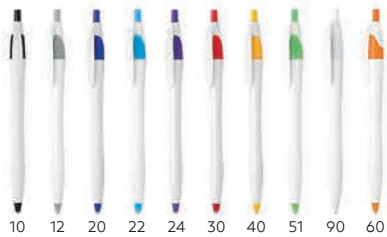

10 12 20 22 24 30 40 51 90 60

521 / 10.083

PLASTIČNA HEMIJSKA OLOVKA

Boja mastila: plava Dimenzija: Ø 1 x 14.5 cm

Pakovanje: 1000/50

Preporučena štampa: tampon