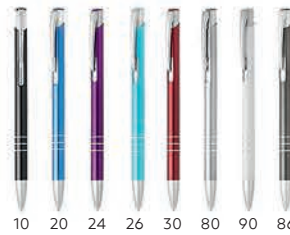

Boja mastila: plava Dimenzija: Ø 1 x 13.8 cm  
Pakovanje: 600/50 Preporučena štampa: digitalna štampa, laserska gravura

10 12 20 23 30 51 90 60

**OggiSoft Black / 11.069**

METALNA HEMIJSKA OLOVKA

Boja mastila: plava Dimenzija: Ø 1 x 13.8 cm  
Pakovanje: 500/50 Preporučena štampa: digitalna štampa, laserska gravura