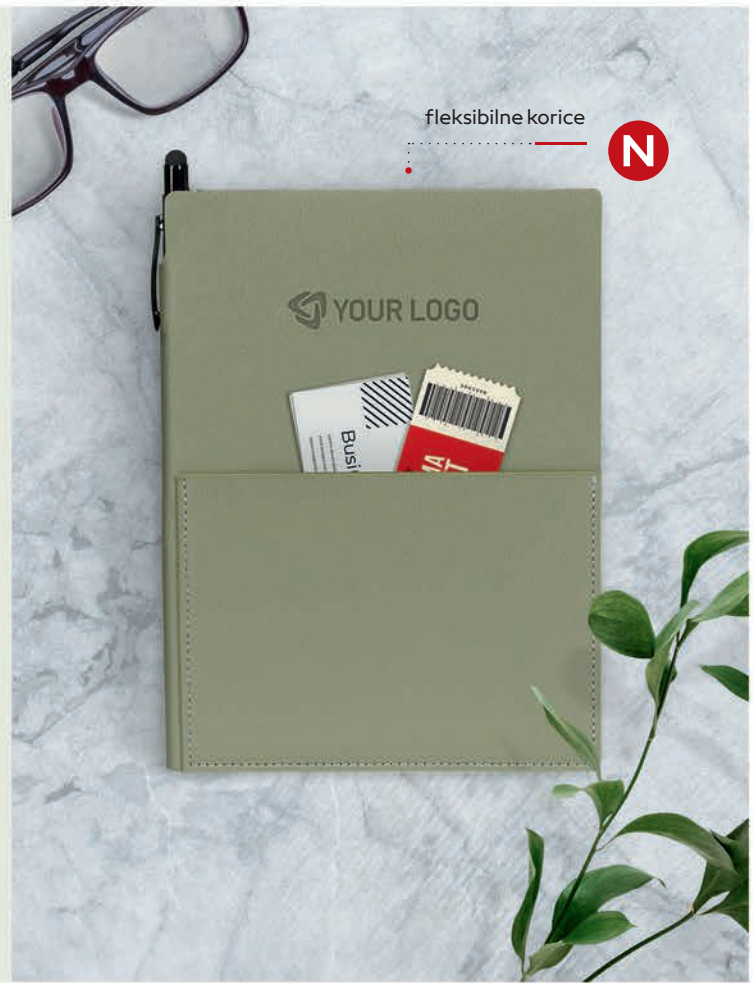

Amalfi / 34.588

NOTES A5

Knjižni blok: odštampan na belom ofsetnom 80 g/m² papiru, 192 strane sa linijama
Materijal za oblaganje korice: termo osetljiva eko koža
Dimenzija: 15.7 x 20.8 cm Pakovanje: 40
Preporučena štampa: suvi žig, sito, laserska gravura, digitalna štampa

fleksibilne korice