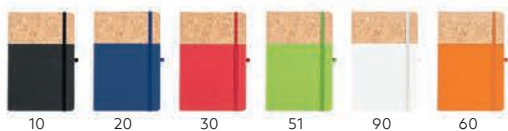

Note Cork / 34.538

NOTES A5

Knjižni blok: odštampan na krem ofsetnom 70 g/m² papiru, 160 strana sa linijama

Materijal za oblaganje korice: termo osetljiva eko koža/pluta

Dimenzija: 14 x 21 cm Pakovanje: 20

Preporučena štampa: digitalna štampa, suvi žig