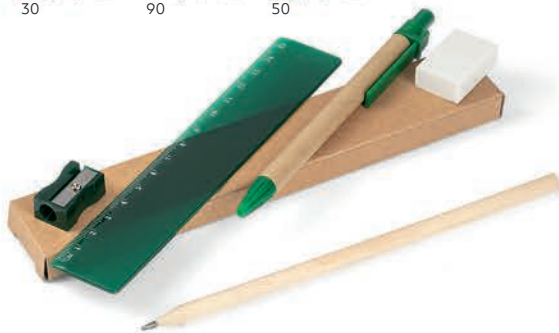

Class / 34.457

SET ZA PISANJE I CRTANJE, 5/1
Dimenzija: 19.7 x 3.4 x 1.2 cm Pakovanje: 400/100/1
Preporučena štampa: digitalna štampa