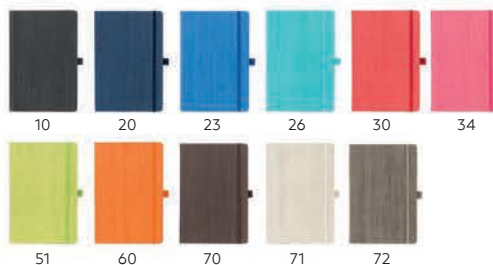

Pino / 34.232

NOTES A5

Knjižni blok: odštampan na krem ofsetnom 80 g/m² papiru, 192 strane sa linijama

Materijal za oblaganje korice: termo osetljiva eko koža

Dimenzija: 14.4 x 21.4 cm Pakovanje: 20

Preporučena štampa: digitalna štampa, suvi žig