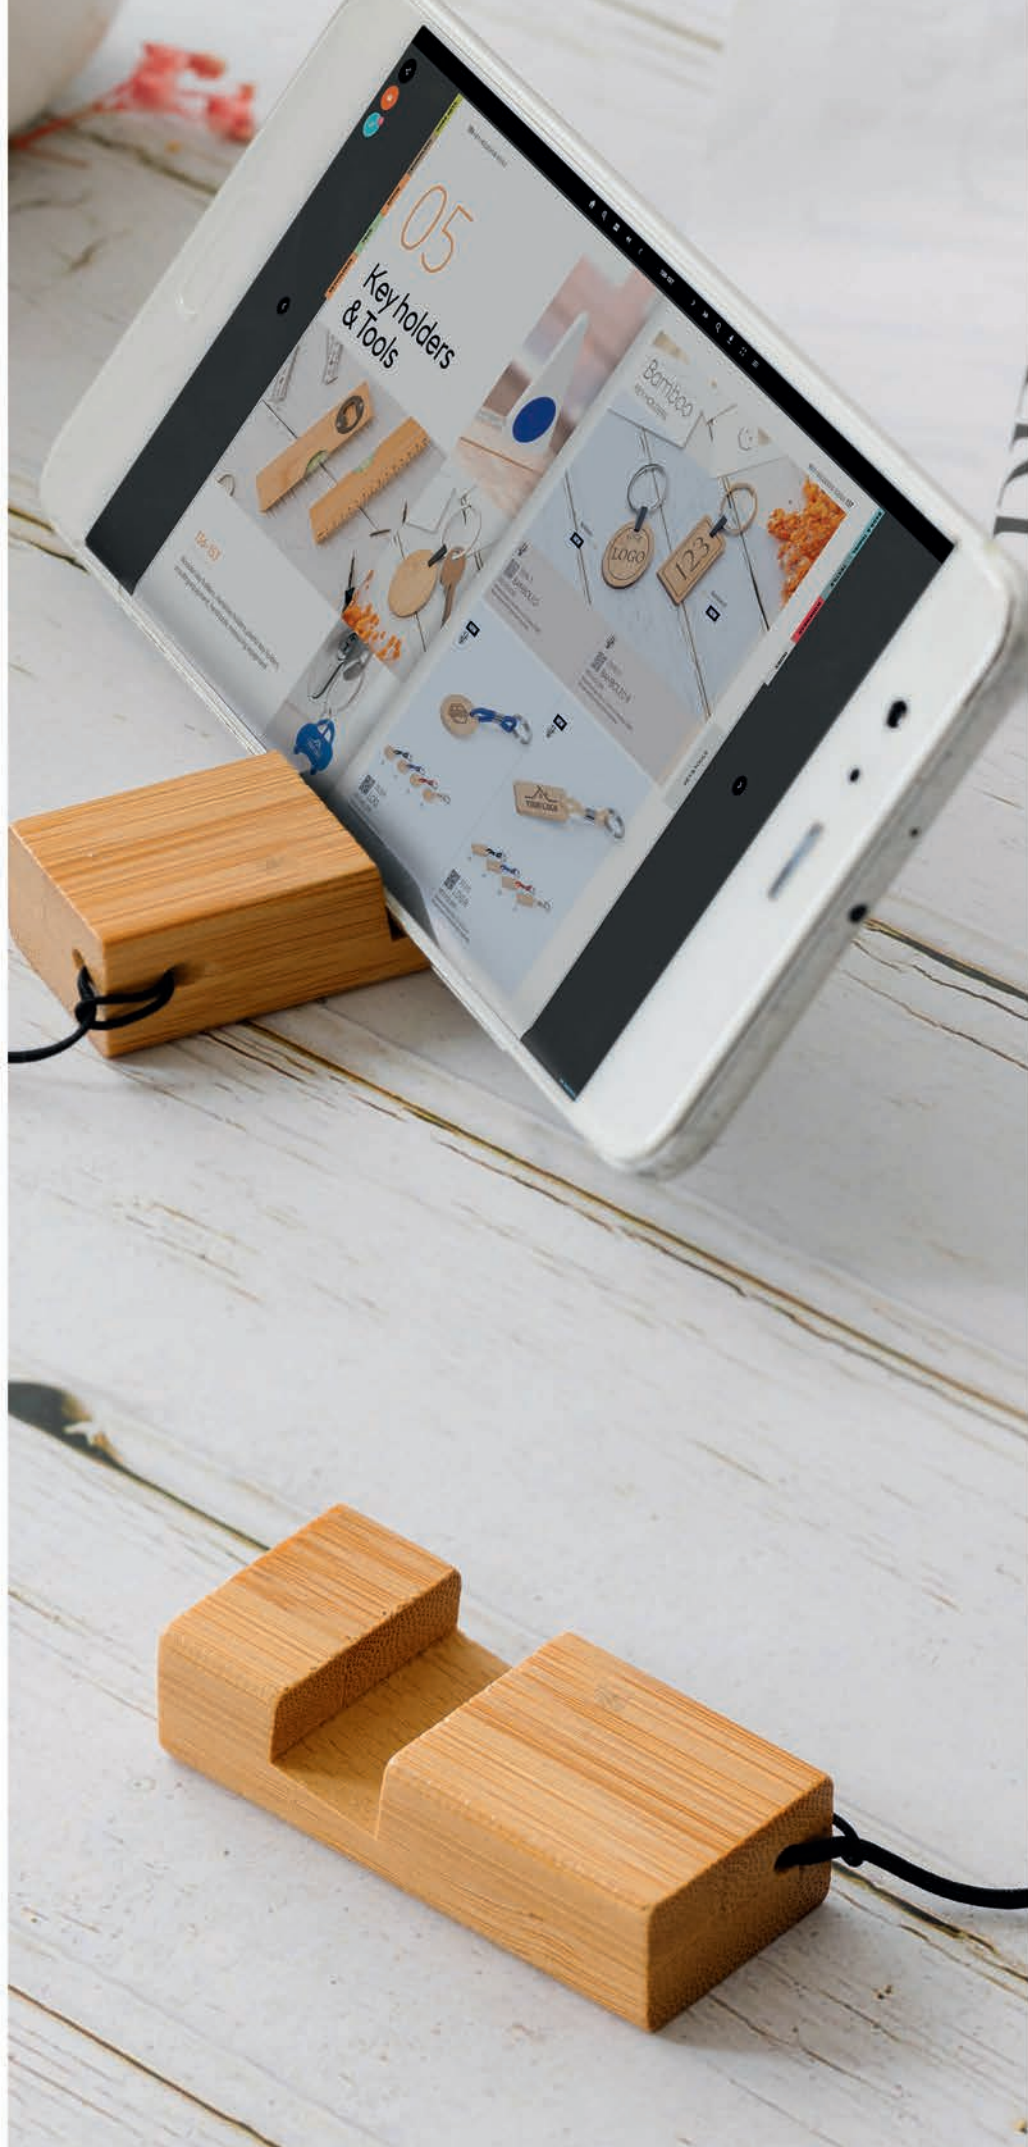

05

PRIVESCI I ALATI

■ Metalni privesci, plastični privesci,
drveni privesci, merni pribor,
izviđačka oprema, ručni alati