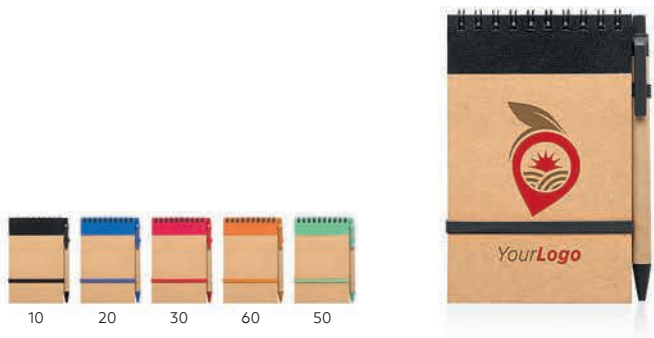

Organic / 34.108

NOTES SA OLOVKOM

Dimenzija: 14 x 10 x 1,3 cm Pakovanje: 100/50/1

Preporučena štampa: sito