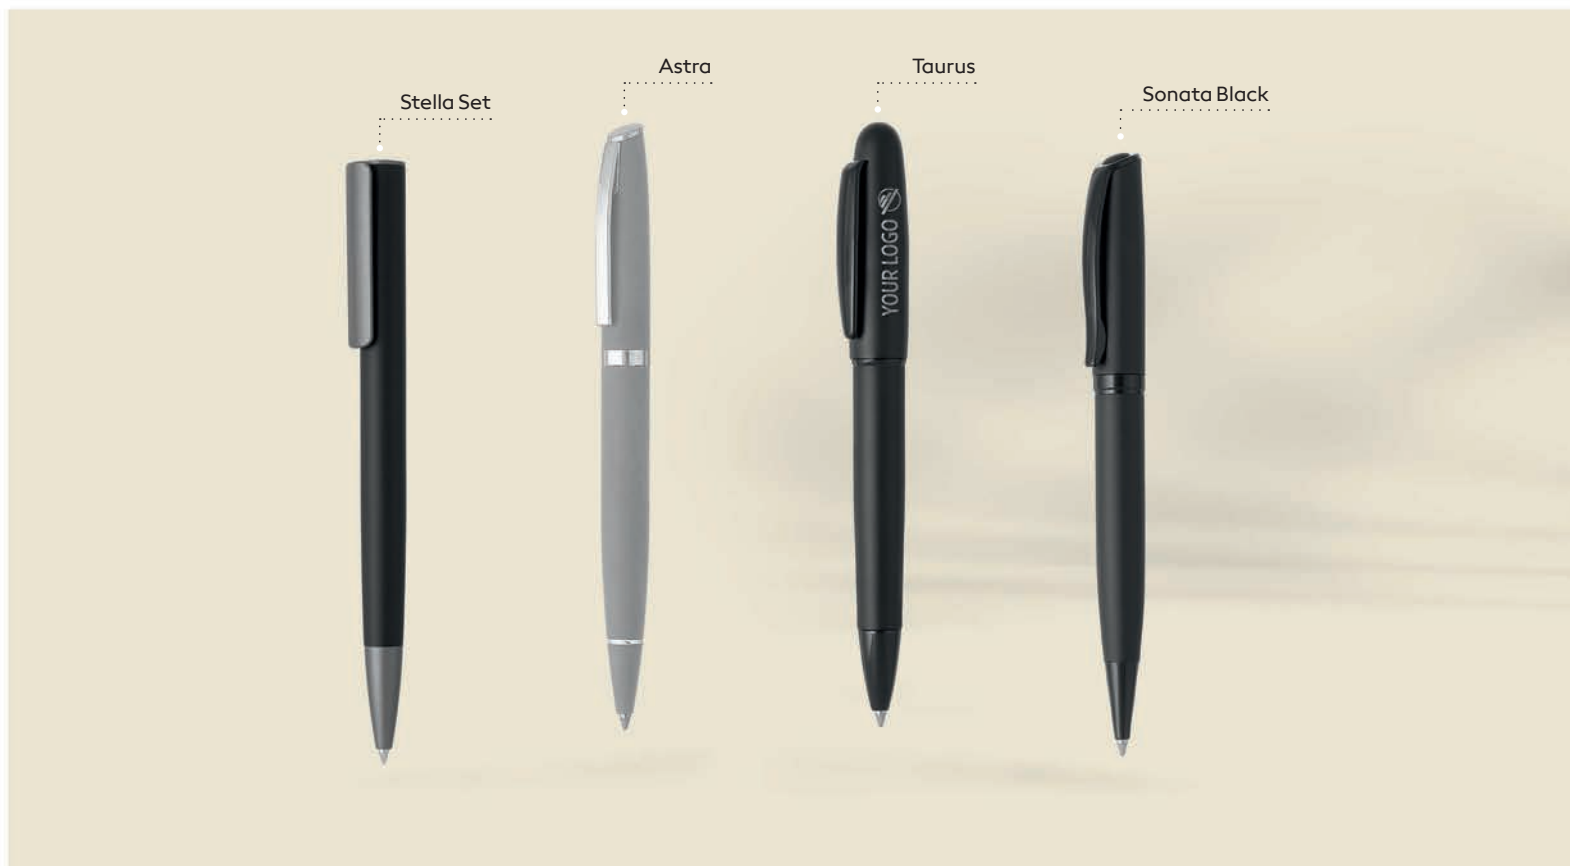

### Stella Set / 14.157

SOFT TOUCH

METALNA HEMIJSKA OLOVKA U POKLON KUTIJI

Boja mastila: plava Dimenzija pakovanja: 17,9 x 4,2 x 2,1 cm  
Pakovanje: 100/10/1 Preporučena štampa olovke: digitalna štampa, laserska gravura