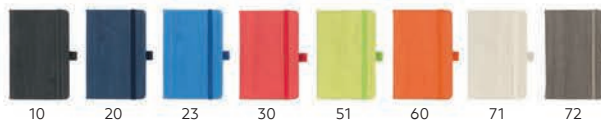

NOTES A6

Knjižni blok: odštampan na krem ofsetnom 80 g/m² papiru, 192 strane sa linijama

Materijal za oblaganje korice: termo osetljiva eko koža

Dimenzija: 9.4 x 14.4 cm Pakovanje: 50

Preporučena štampa: digitalna štampa, suvi žig