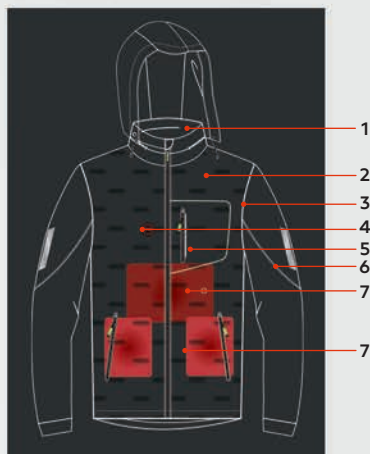

# Termo

JAKNA SA  
GREJAČIMA

\*Pomoćna baterija nije uključena

- 1 skrivena kapuljača unutar ovratnika
- 2 sorona® punjenje
- 3 fleksibilni rukavi
- 4 prekidač za kontrolu
- 5 spoljni džepovi
- 6 reflektivna štampa
- 7 grejni paneli