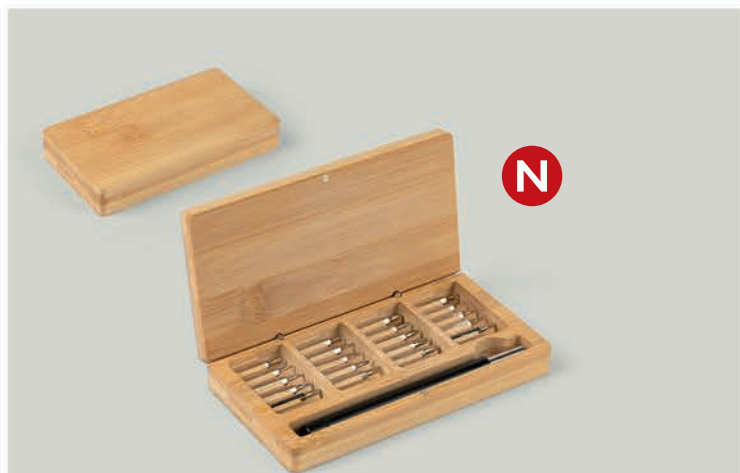

**Cadet Plus / 32.278.71**

VIŠENAMENSKI NOŽ SA 12 FUNKCIJA

Materijal: bambus/metal  
Dimenzija: 9 x 1.9 x 2.5 cm  
Pakovanje: 150/25/1

Preporučena vrsta štampe: laserska gravura

**Boxica / 32.294.71**

ODVIJAČ SA IZMENJIVIM ULOŠCIMA, 24 FUNKCIJE