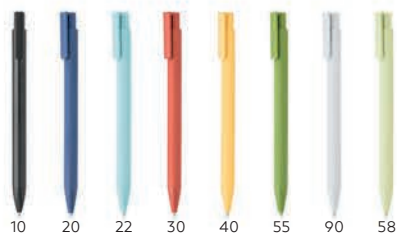

# OLOVKE

Plastične olovke, drvene olovke,  
metalne olovke, setovi olovaka

OLOVKE

**Indigo / 10.206**

PLASTIČNA HEMIJSKA OLOVKA

Boja mastila: plava Dimenzija: Ø1 x 14.6 cm

Pakovanje: 1000/50

Preporučena štampa: tampon, digitalna štampa