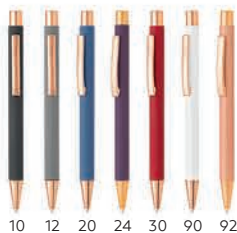

10 12 20 24 30 90 92

Titanium Rose Gold / 11.097

METALNA HEMIJSKA OLOVKA

Boja mastila: plava Dimenzija: Ø 1 x 13.5 cm
Pakovanje: 500/50 Preporučena štampa: laserska gravura, digitalna štampa