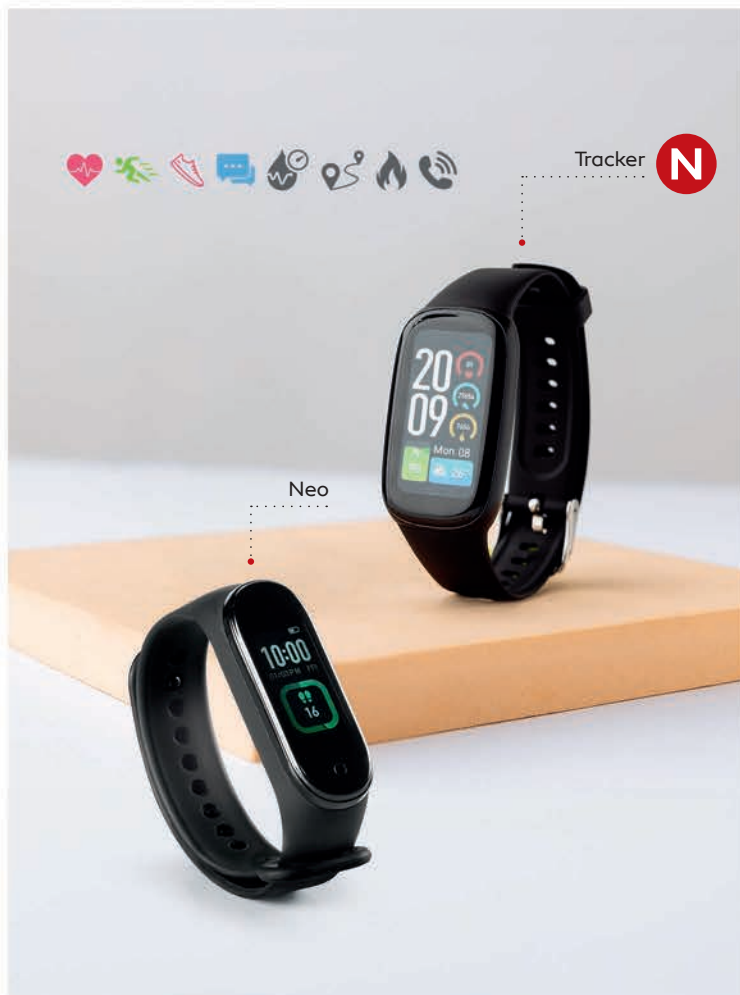

PAMETNI SAT

Dimenzija: 4.4 x 4.9 x 1.4 cm Pakovanje: 50/1

**Tracker / 37973**

PAMETNI SAT

Dimenzija: 2.7 x 4.4 x 1.1 cm Pakovanje: 100/1

**Neo / 37.840.10**

PAMETNI SAT

Dimenzija: 2 x 4 x 1 cm Pakovanje: 100/1