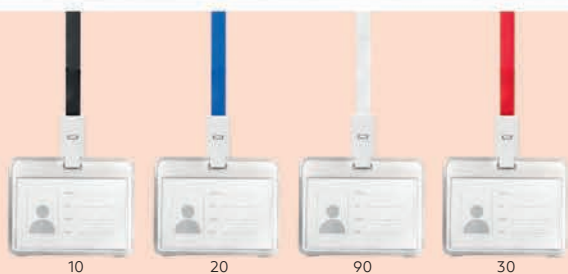

## Kolekcija Magneta za frižidere

**Ego / 35.144**

PLASTIČNI ULOŽAK ZA IDENTIFIKACIONU KARTICU SA TRAKICOM

Dimenzija: 9.7 x 7.7 x 0.7 cm Pakovanje: 384/48  
Preporučena štampa: digitalna štampa

**Holding / 35.138**