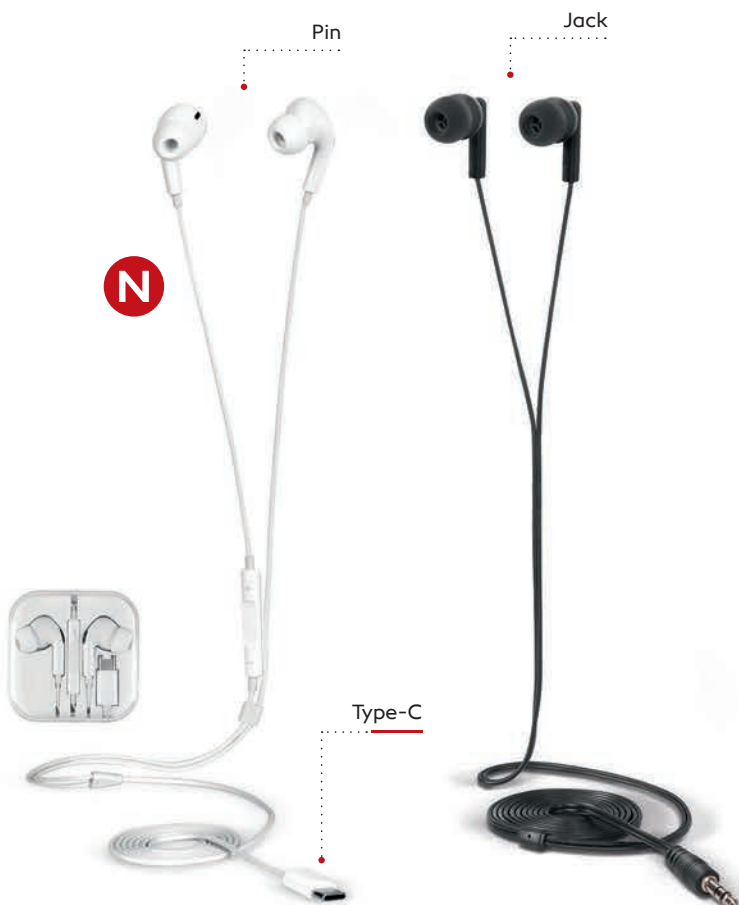

**Eon / 37.946.90**

BEŽIČNE STEREO SLUŠALICE

Dimenzija: 6 x 6 x 1.5 cm

Pakovanje: 100/1/1

Preporučena štampa: tampon, sito, digitalna štampa

**Pin / 37.991.90**

SLUŠALICE

Dimenzija: 6 x 6 x 2 cm Dužina: 1.19 m Pakovanje: 300/100/1