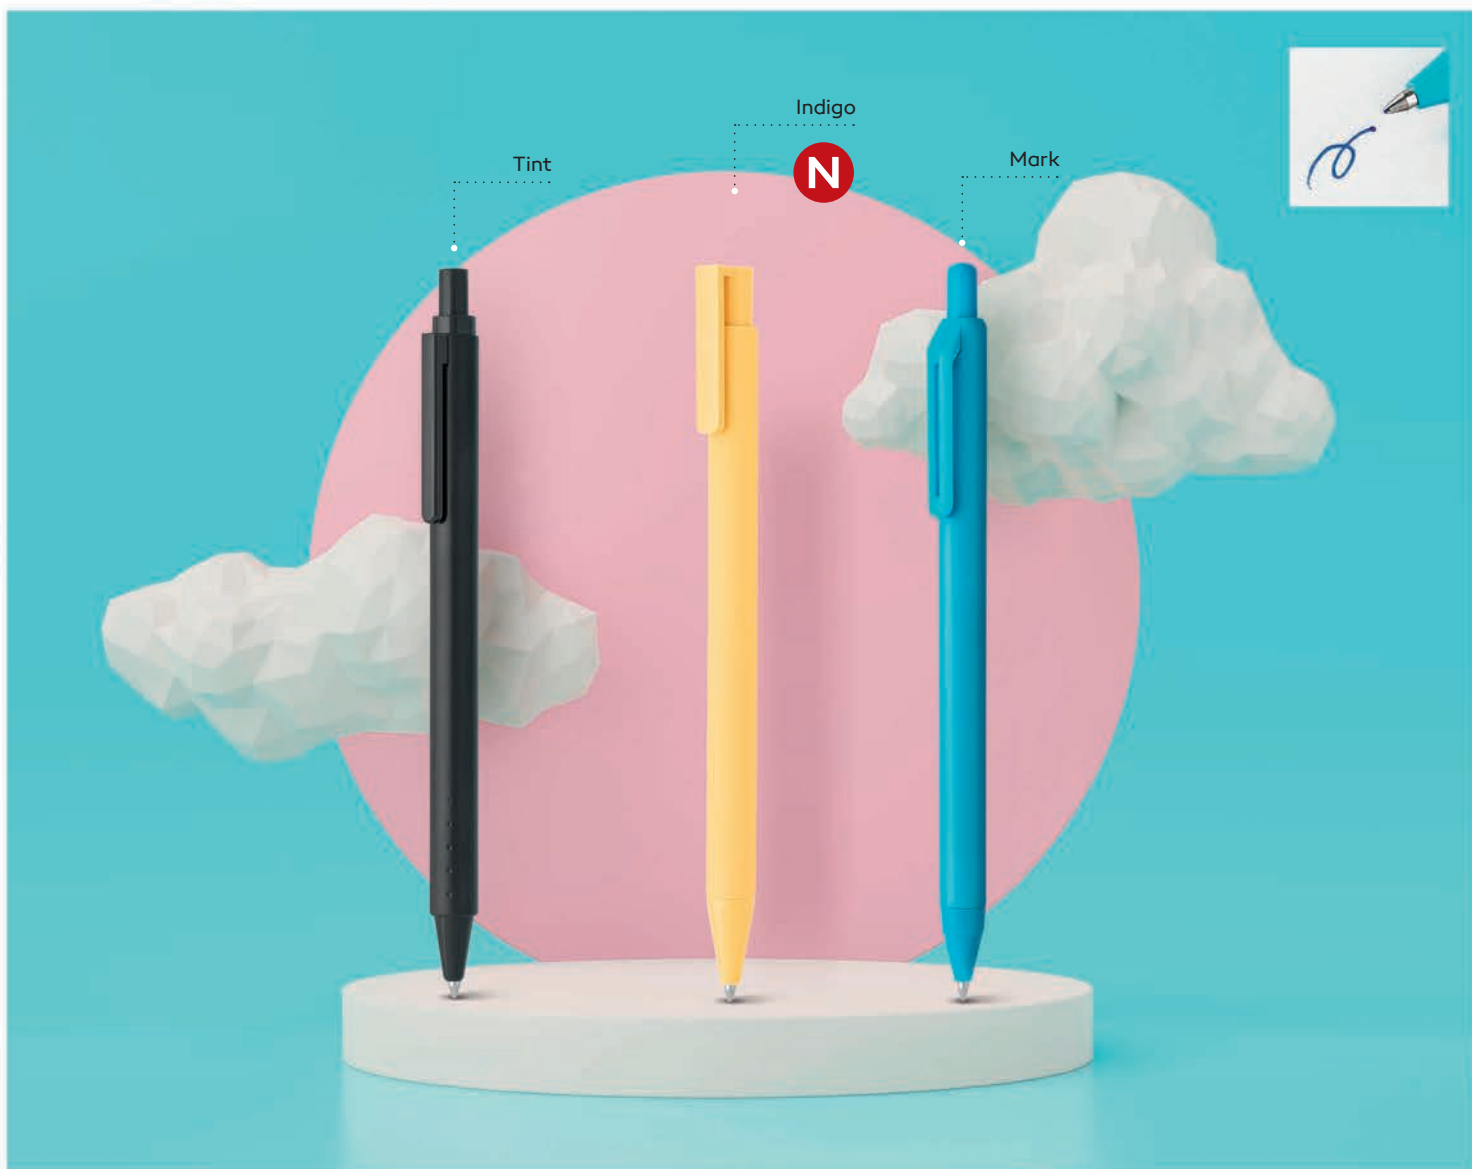

# OLOVKE

Plastične olovke, drvene olovke,  
metalne olovke, setovi olovaka

OLOVKE

**Indigo / 10.206**

PLASTIČNA HEMIJSKA OLOVKA

Boja mastila: plava Dimenzija: Ø1 x 14.6 cm

Pakovanje: 1000/50

Preporučena štampa: tampon, digitalna štampa