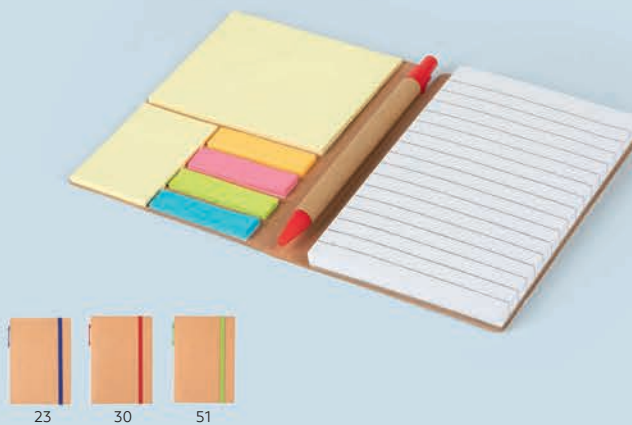

Snap / 34.607

BLOK SA MAGNETOM

Dimenzija: 10 x 14 cm Pakovanje: 200/50/1
Preporučena štampa: sito

Ozone / 34.390

SET ZA BELEŠKE

Dimenzija: 14.2 x 10 x 1.1 cm Pakovanje: 100/50/1
Preporučena štampa: sito