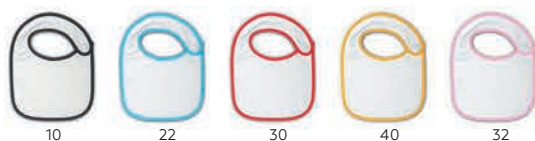

10

22

30

40

32

Baby / 57.039

KIDS

PORTIKLA ZA BEBE SA ČIČAK TRAKOM, 180 g/m²

Dimenzija: univerzalna, 20 x 25 cm

Sastav: 100% pamuk

Pakovanje: 100/5/1

Preporučena štampa: sito, preslikač